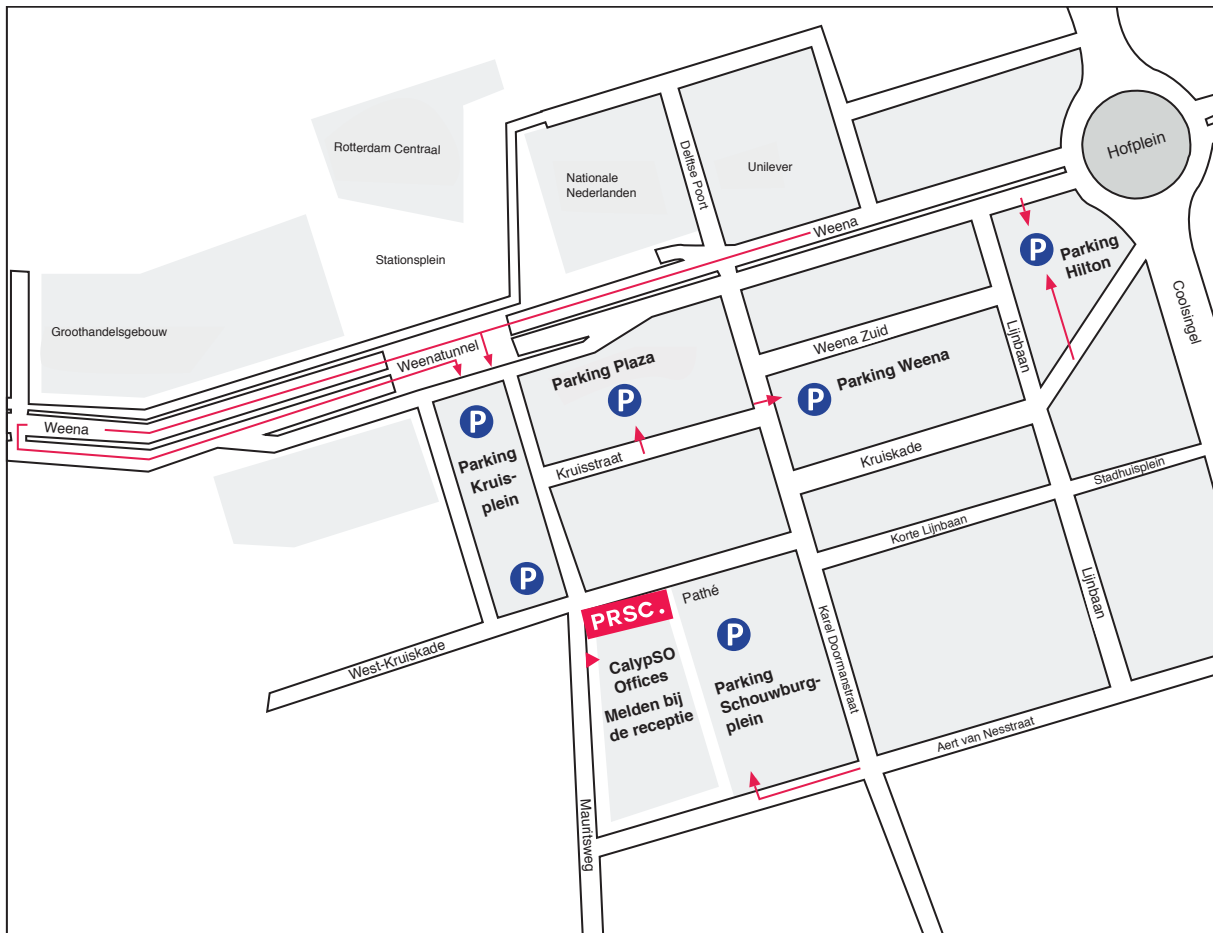

## ROUTE NAAR PRSC.

**PRSC.**

Kruisplein 480 • 3012 CC Rotterdam • Postbus 341 • 3000 AH Rotterdam • Telefoon 010 524 19 40 • info@persc.nl  
www.persc.nl • NLo5ABNA 0596101554 • BTW nr. NL 8144.49.827.B.01 • K.v.K. nr. 243 77 193